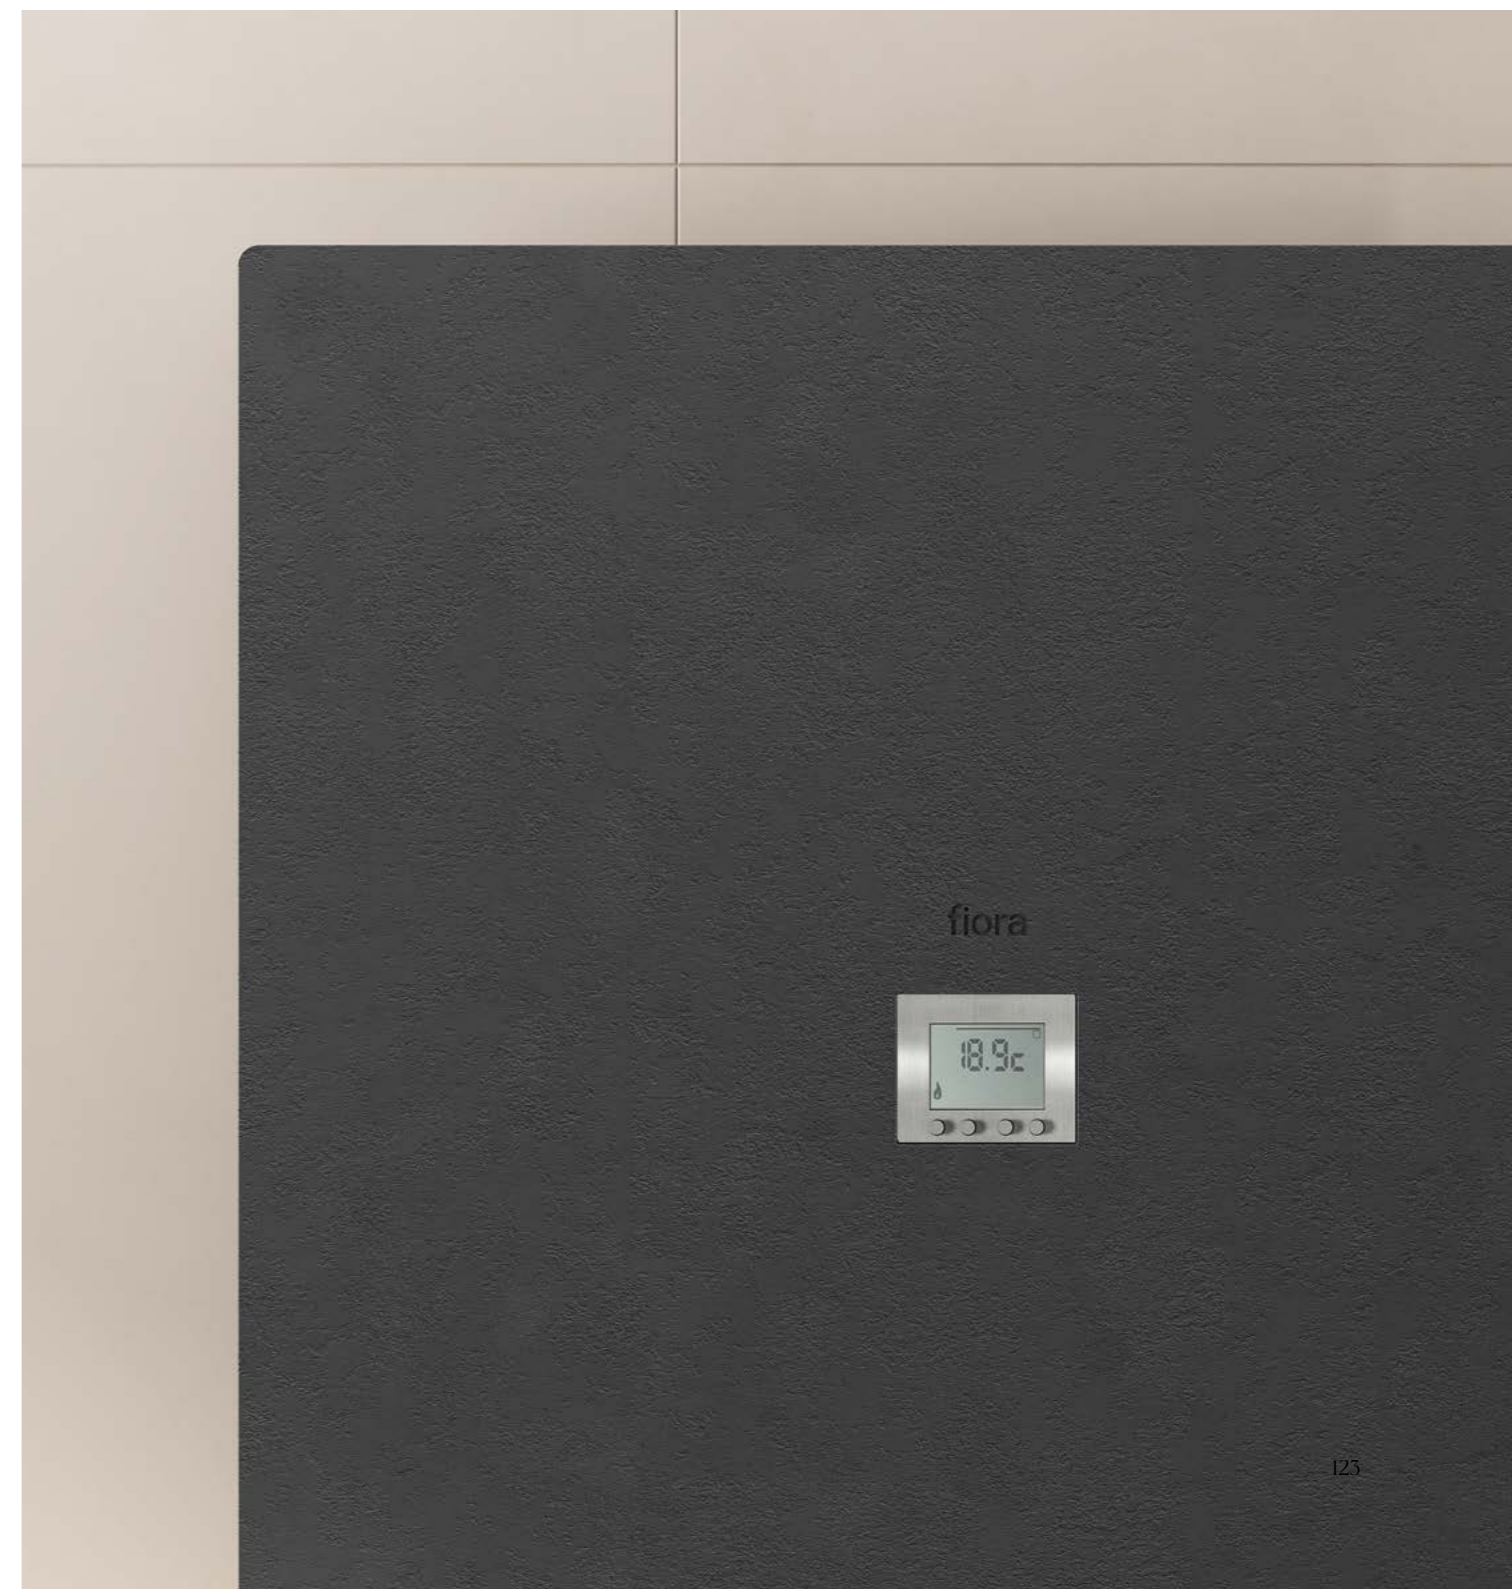

◀ Radiateur **Vulcano** Lastra 22T Negro | Porte-serviette 22T Negro - OMT Negro.
▼ Radiateur **Vulcano** Concrete 22T Negro.