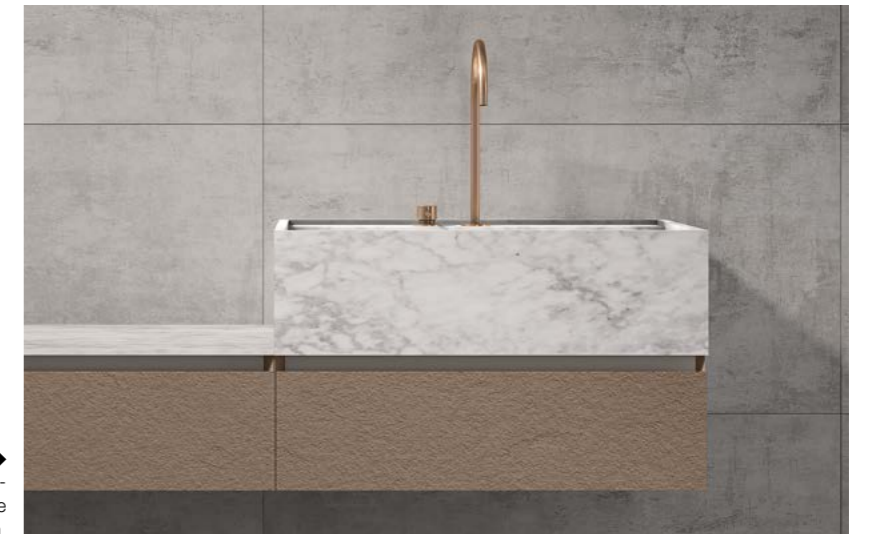

▶ **Inglet** caisson Liso façade Pizarra 36T Capuccino - 37T Cenere | Plan **Pure** PN00 Blanco Carrara | Vasque **Blocco façade** PN00 Blanco Carrara.