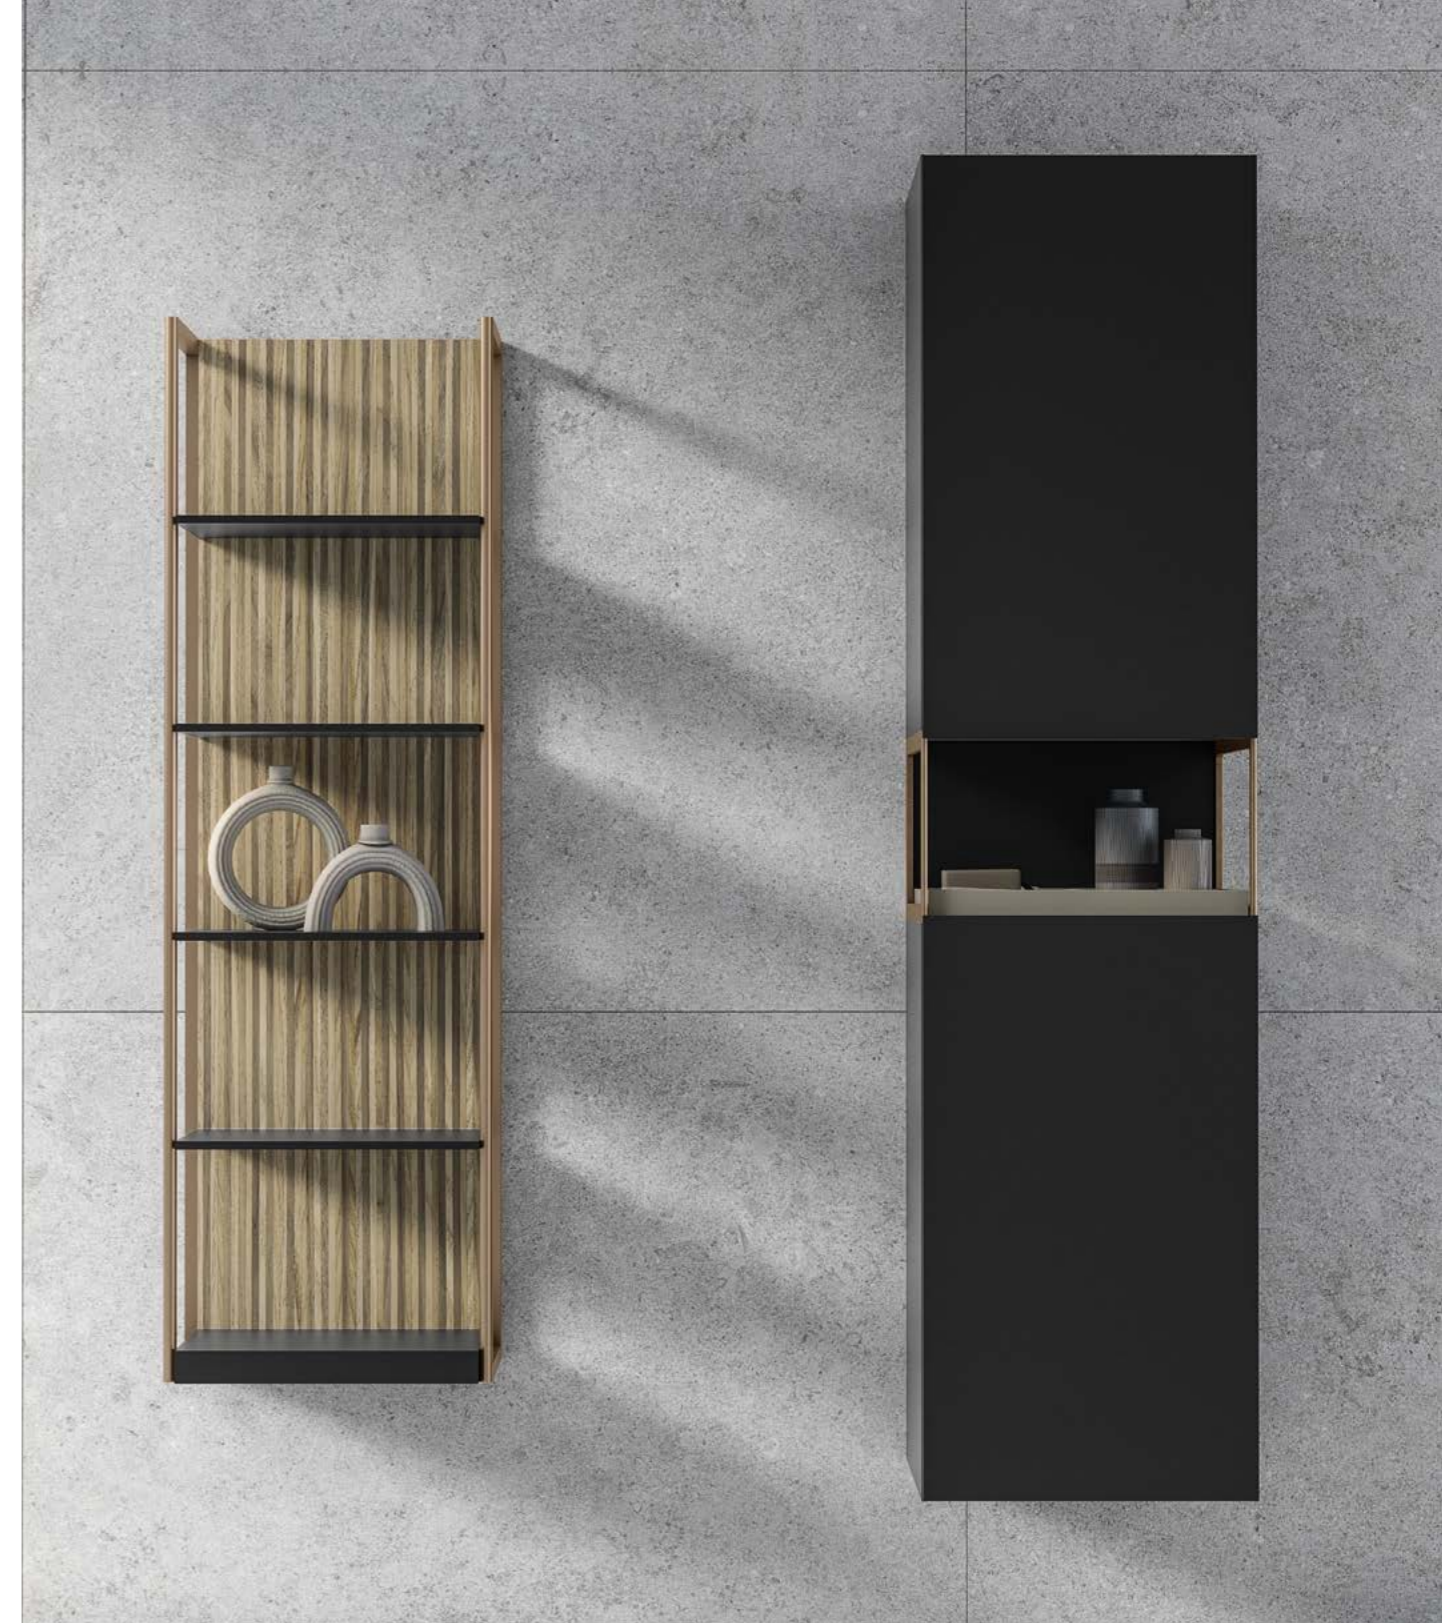

Classic Simple caisson Liso 56M Dark avec poignée 2MT Gold | Vasque **Blocco lateral** PN06 Black Gold | **Classic Simple** caisson Liso 56M Dark façade 4644 Tuet Light | Plateau 56M Dark | Miroir **Shape** 56M Dark.

▲ Semi-colonne ouverte 56M Dark - 2MT Gold - 4644 Tuet Light | Colonne 2 portes et plateau 56M Dark - 2MT Gold - 41M Seda.