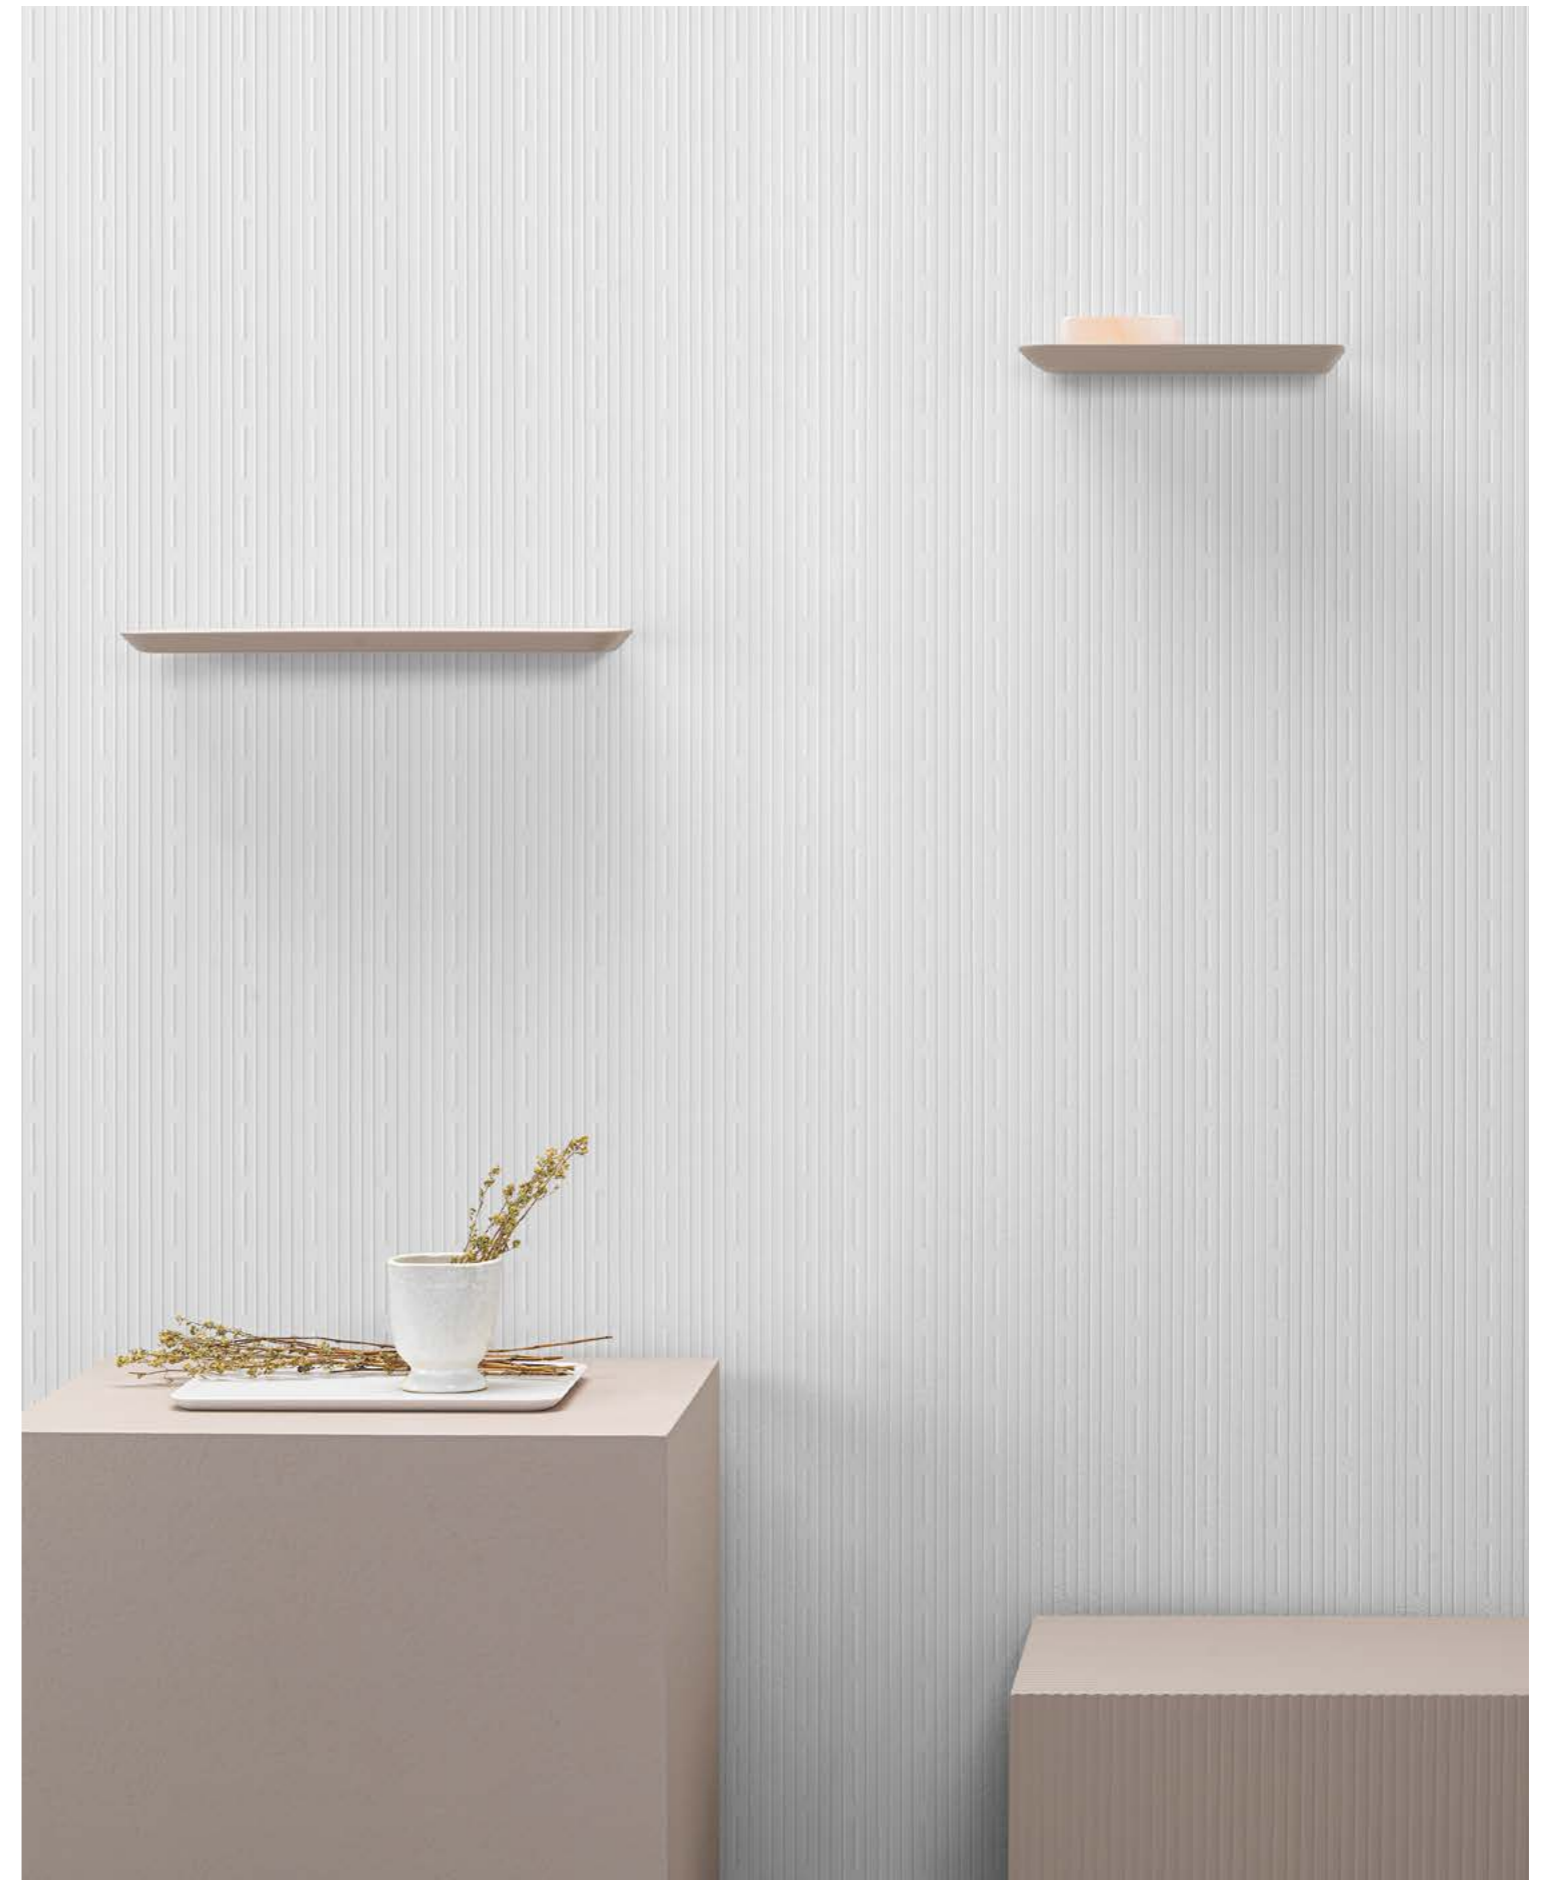

Cintre **Hylla** 57M Velvet | Étagère **Hylla** Listello
57M Velvet | Étagère/porte-serviettes **Hylla** Listello
59M Peach | **Skin Panel** Listello OP Blanco Total.