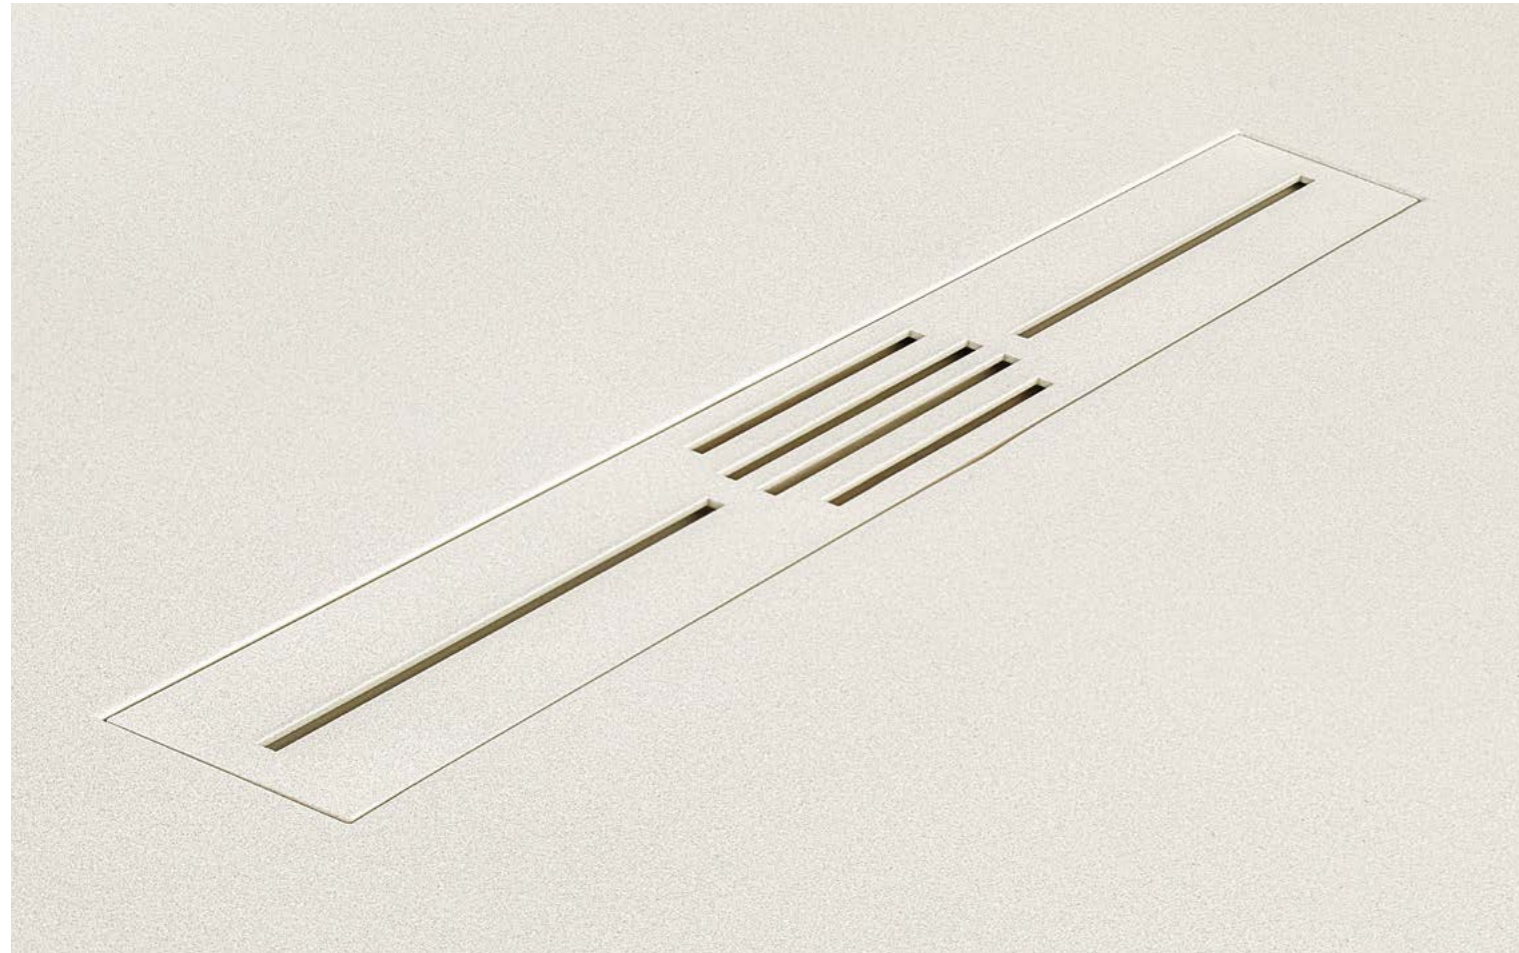

Receveur de douche **Privilege** Liso 0TX Blanco Roto | **Skin Panel** Pizarra 0TX Blanco Roto | Étagères **Hylla** Pizarra 0TX Blanco Roto.