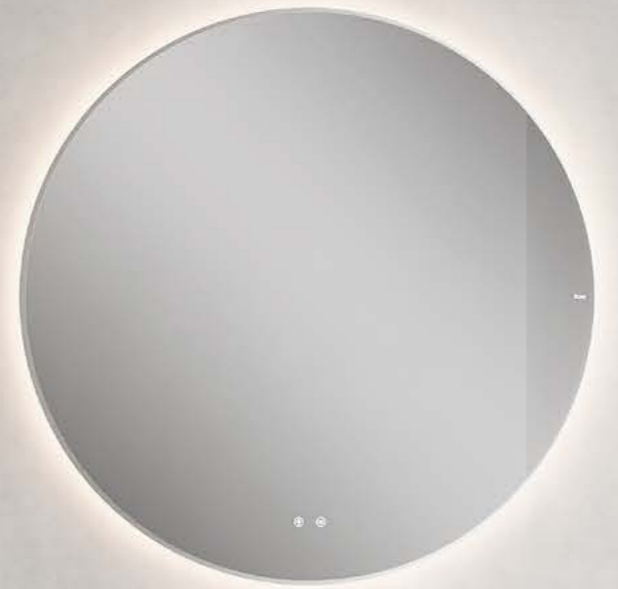

▶ **Making** Pizarra 41T Seda | Plan **Making** Liso 56M Dark | Miroir **Tondo** 41T Seda.