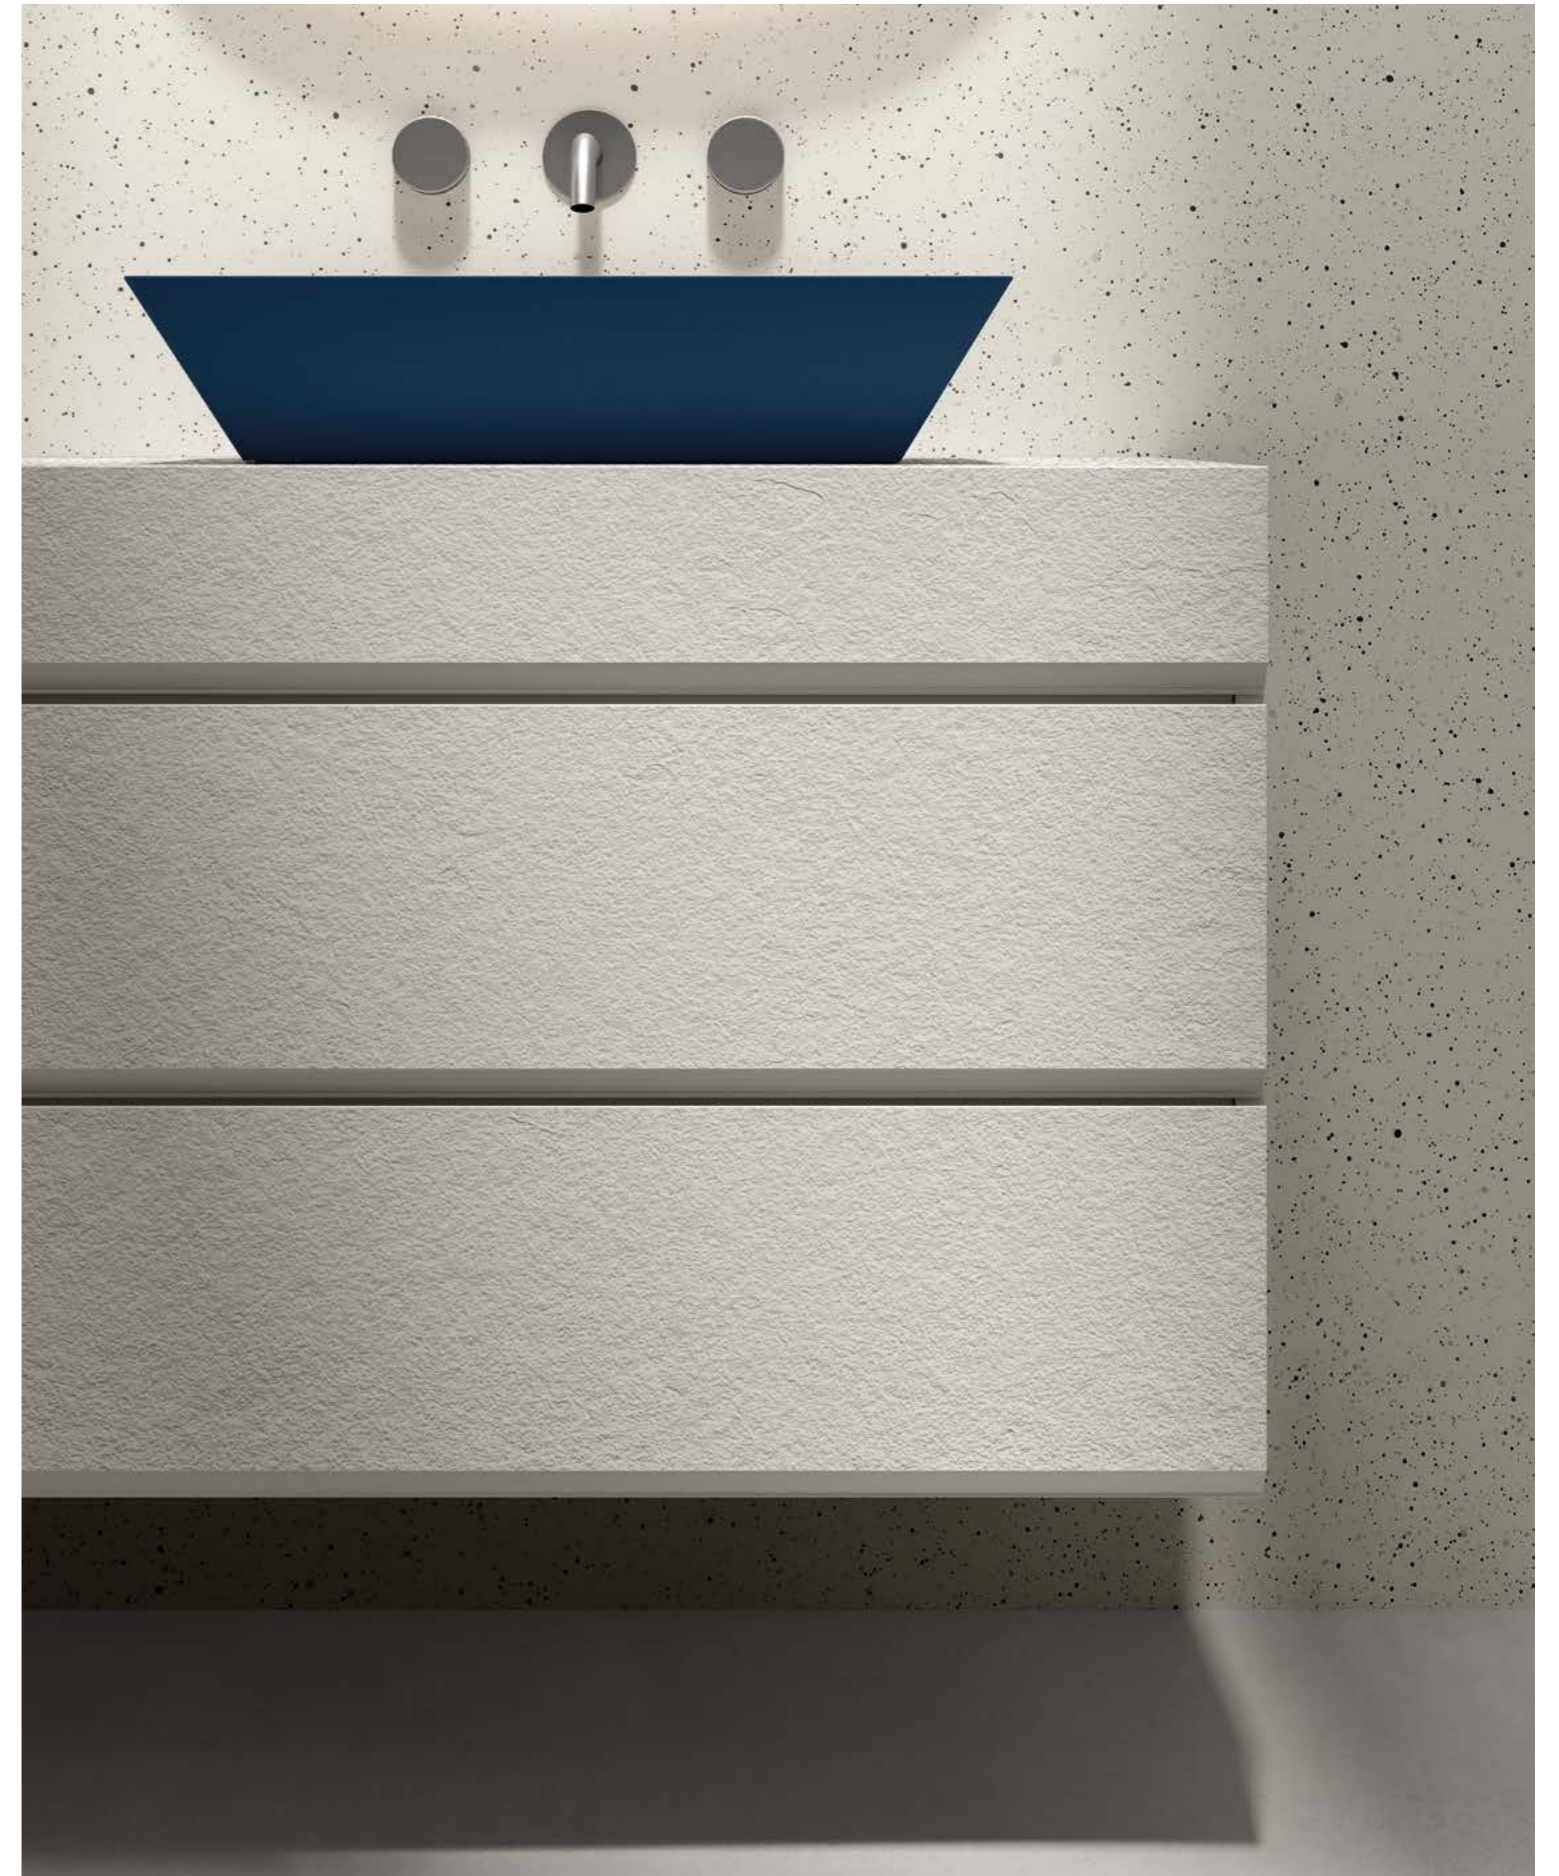

Making Pizarra 0T Blanco Roto | Plan **Making** pour
vasque à poser Pizarra 0T Blanco Roto | Vasques à poser
Loki 42M Ultramar - 0T Blanco Roto.

Making Pizarra 0T Blanco Roto | Plan **Making** pour
vasque à poser Pizarra 0T Blanco Roto | Vasques à poser
Loki 42M Ultramar - 0T Blanco Roto | Miroirs **Shape** 0T
Blanco Roto | **Skin Panel** Liso DP0 Drop Blanco.